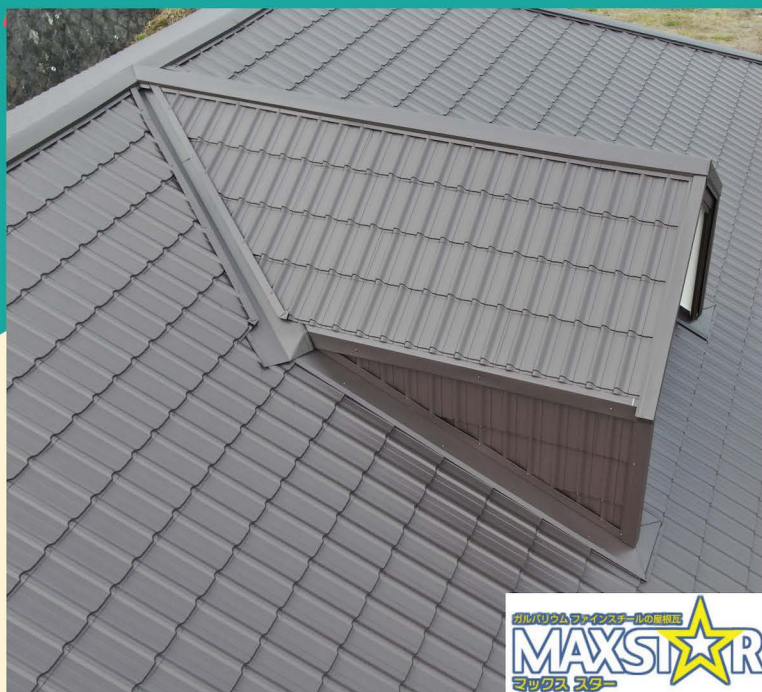

# 有限会社エースホーム

屋根リフォームを  
お考えのお客様へ!

金属屋根材

マックススター・マックス瓦・レクトルーフ

# スタートアップ キャンペーン

期間：2024.4.1～2024.6.30までのご契約分

ガルバリウム・ハイフッ素

マックス瓦

ガルバリウムライオンスタイルの屋根瓦  
MAXSTAR  
マックススター

RECT ROOF

レクトルーフ

## 対象商品

最高級金属屋根材

マックス瓦

葺き替えに最適

マックススター

カバー工法に最適

レクトルーフ